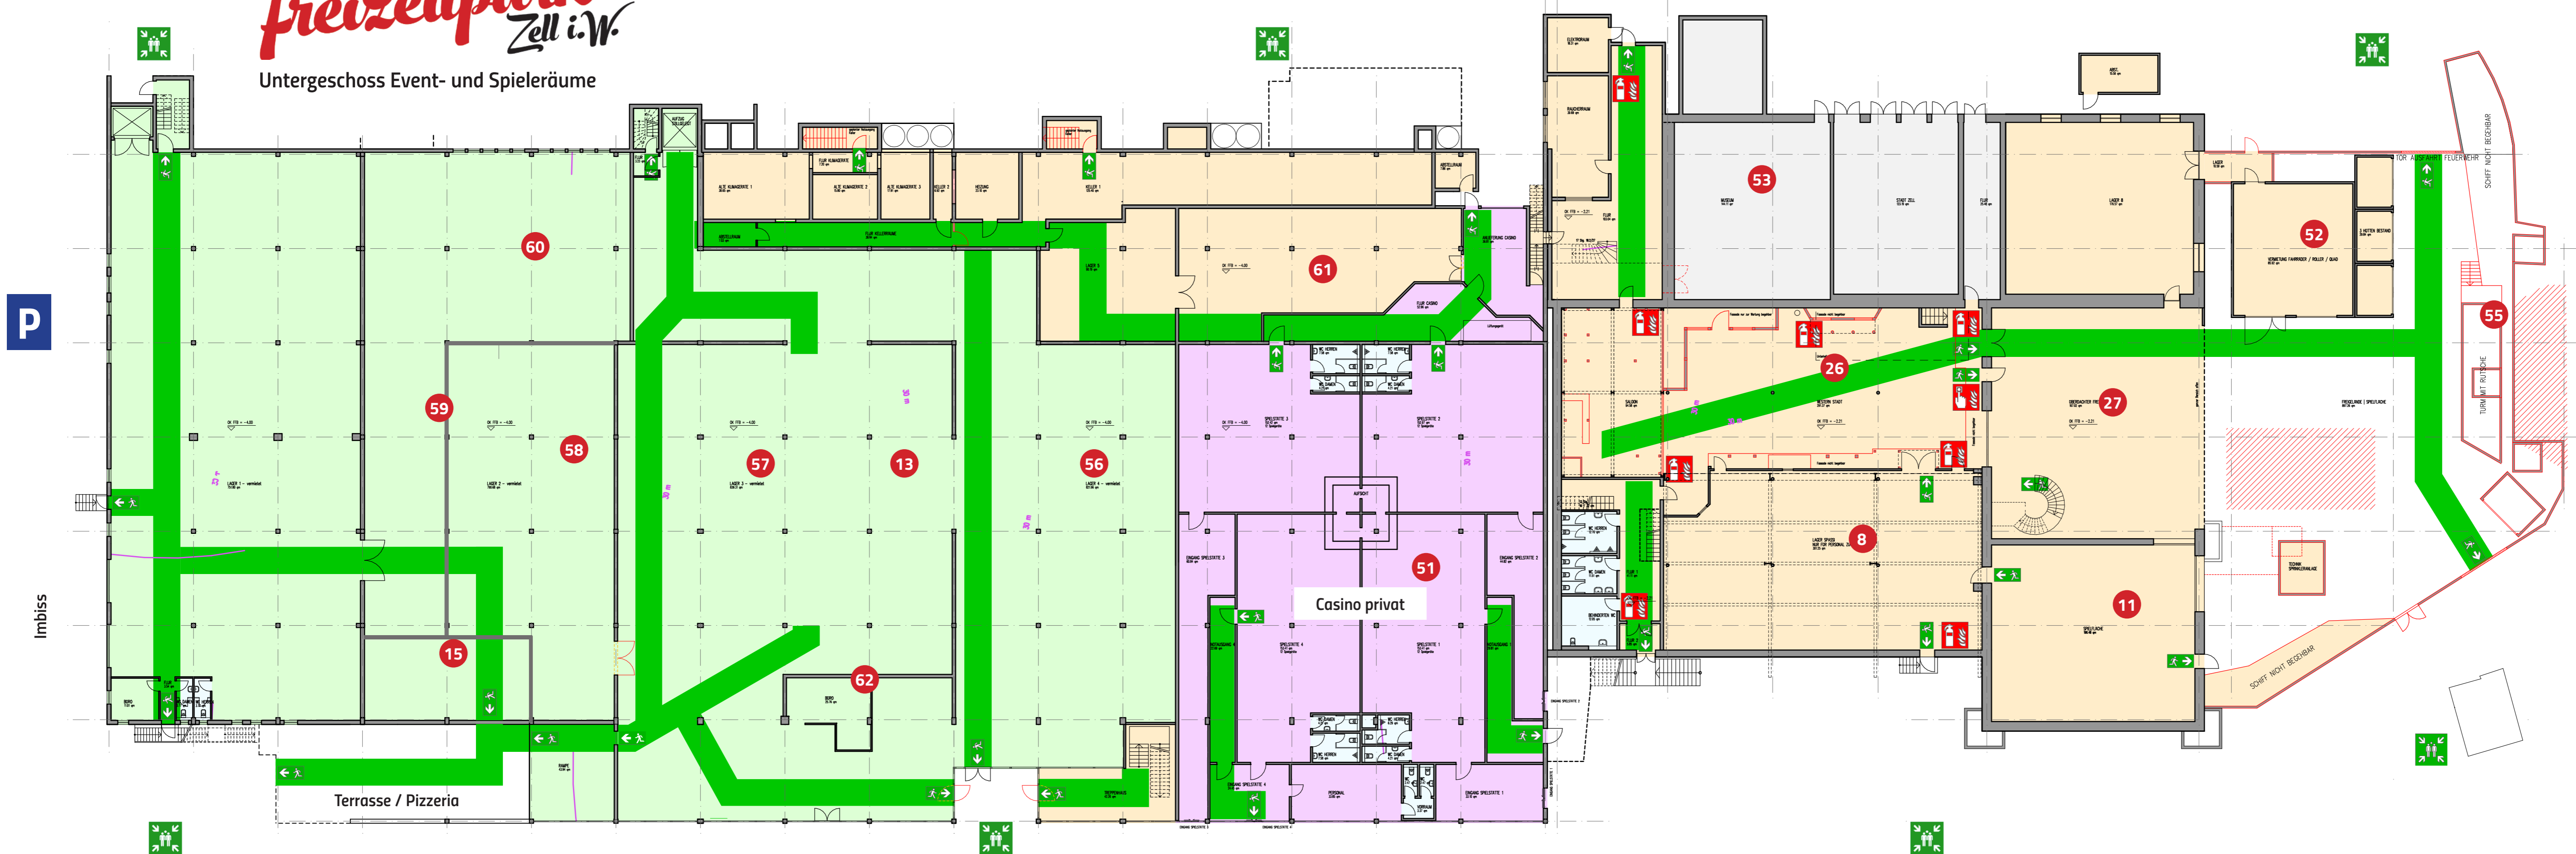

# Freizeitpark Zell i.W.

Untergeschoss Event- und Spieleräume

- ### Event-Bereiche
- 13 Tanzlokal, Partybereich
  - 26 Western-Town indoor
  - 27 Western-Town outdoor
  - 51 Casino (extern)
  - 52 Feuerwehrhaus
  - 53 Fishroom
  - 54 Beach
  - 55 Kinderspielpark
  - 56 Aufbau Fahrgeschäfte
  - 57 Präsentationen / Events
  - 58 Spazio Sala
  - 59 Bayrisch Room
  - 61 Fahrzeug Museum
  - 62 Raucherraum

- ### Erlebnisastronomie
- 13 Festhalle Tanz-Lokal / Disco-Bar (UG)
  - 15 Pizzeria (UG)

- ### Spiele
- 8 Laserspass
  - 11 Big Jump
  - 60 Kirmes Scooter

UG = Western Laser Big Jump

= Notausgang  
 = Fluchtwege  
 = Treppen