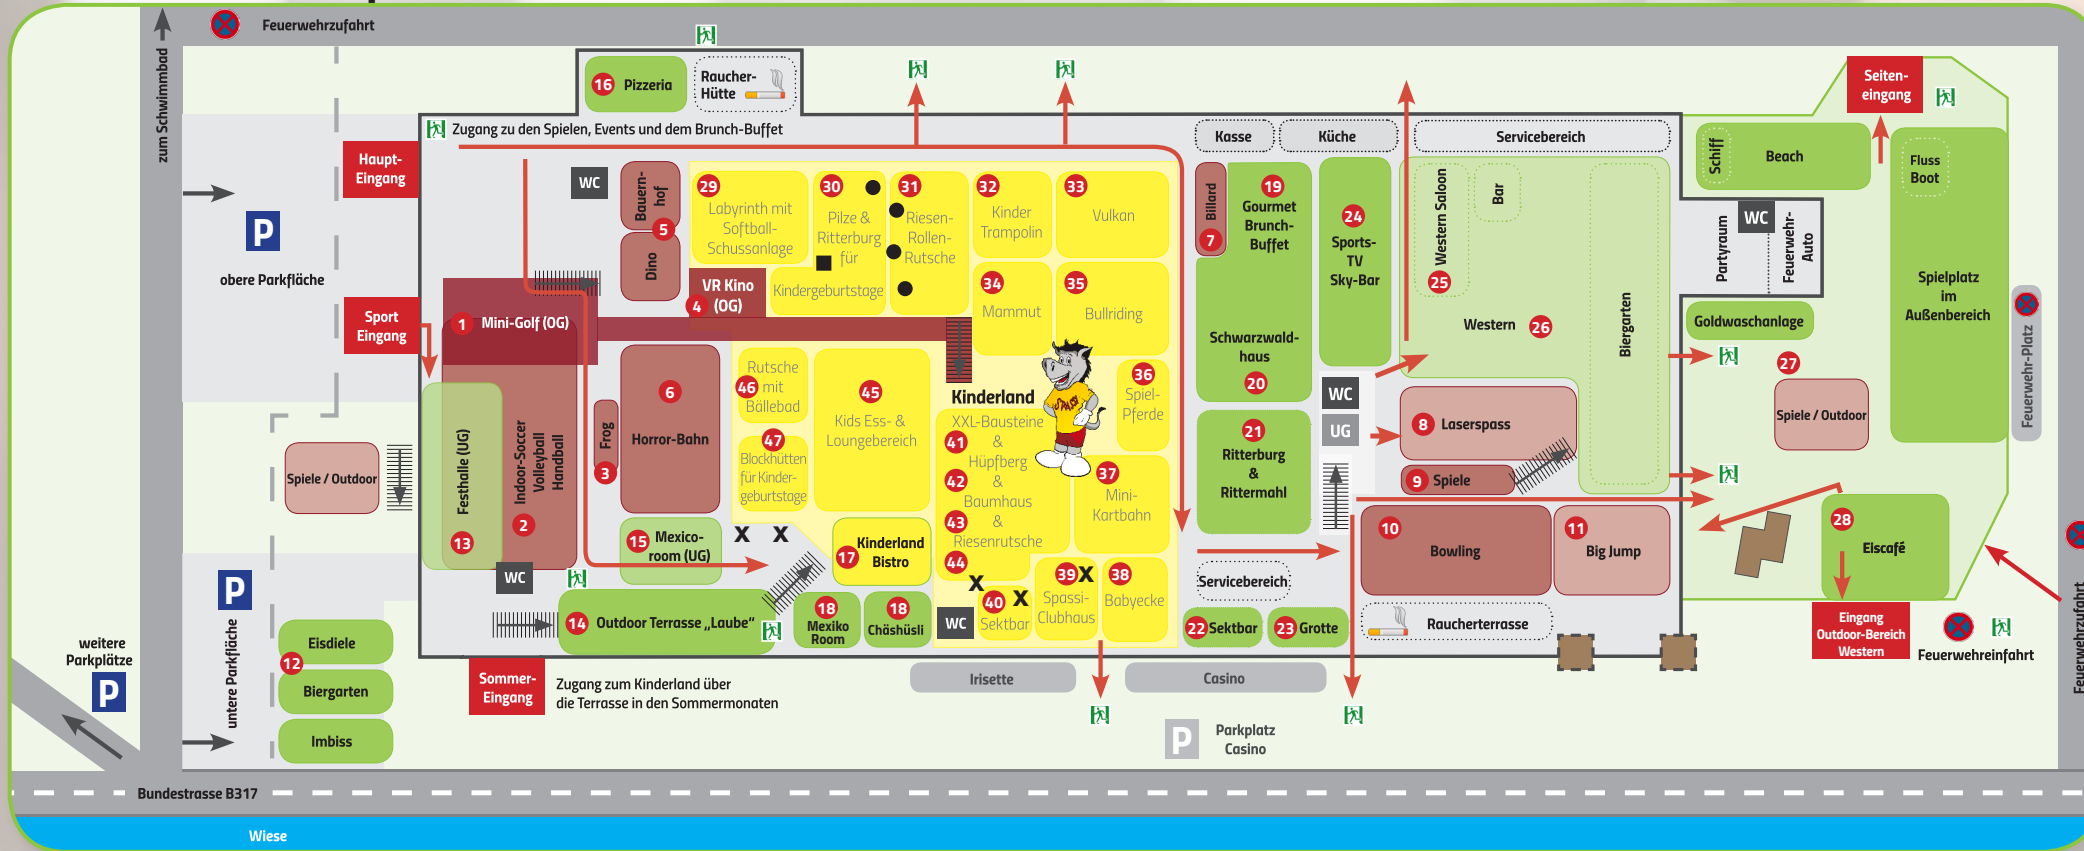

Spiele

- 1 Schwarzlicht-Minigolf (OG)
- 2 Sport-Halle
- 3 Frog-Tower
- 4 VR-Kino (OG)
- 5 Dino | Bauernhof
- 6 Horror-Hover-Bahn
- 7 Billiard
- 8 Laser-Spass (UG)
- 9 Erlebnis-Spiele
- 10 Bowling
- 11 Big Jump Outdoor (UG)

Event-Location

- 12 Outdoor Imbiss | Biergarten | Eisdiele
- 13 Festhalle Tanz-Lokal | Disco-Bar (ab 01.10.22) (UG)
- 14 Outdoor-Terrasse mit Sky
- 15 Mexico-Room (UG)
- 16 Pizzeria
- 17 Kinderland-Bistro
- 18 Mexiko-Room & Chähüsli
- 19 Gourmet-Brunch-Buffer
- 20 Schwarzwaldhaus
- 21 Ritterburg
- 22 Sektbar
- 23 Apero-Grotte
- 24 Sky-Sportsbar (OG)
- 25 Western-Saloon (UG)
- 26 Western-Indoor
- 27 Western-Outdoor
- 28 Western-Eiscafe

Übersichtsplan indoor obere Etage Spassi Kinderland und Event-/ Sportbereiche Freizeitpark Zell i.W

Für alle Anlässe sind wir bestens vorbereitet –
Wir schaffen Raum und Gelegenheiten um mit Freunden oder Familie
unbeschwert die Freizeit abwechslungsreich zu genießen.

- Geburtstags-Pilze
- Geburtstags-Burg
- X Geburtstags-Räume

Spassi-Kinderland

- 29 Labyrinth mit Softball-Schießanlage
- 30 Pilze & Ritterburg für Kindergeburtstage
- 31 Riesenrollenrutsche
- 32 Kindertrampolin
- 33 Vulkan
- 34 Mammut
- 35 Bullriding
- 36 Spiel-Pferde
- 37 Mini-Kartbahn
- 38 Baby-Ecke
- 39 Spassi-Clubhaus | Minidisco
- 40 Sektbar
- 41 XXL-Bausteine
- 42 Hüpfberg
- 43 Baumhaus
- 44 Riesen-Rutsche
- 45 Kids-Ess- & Loungebereich
- 46 Rutsche mit Bällebad
- 47 Blockhütten für Kindergeburtstage

NEU!

Tanz-Lokal & Disco-Bar
Kirmes-Scooter
und weitere Spiele
in unterer Etage

NEU!

Terrasse / Pizzeria
Outdoor-Spiele
&
Outdoor-Events
ab 2024 NEU!

Freizeitparks

Jahreskarte

für das

Spassi

KINDERLAND

www.spassi-funpark.de

Kinderland-
Jahreskarte
nur 78,-€