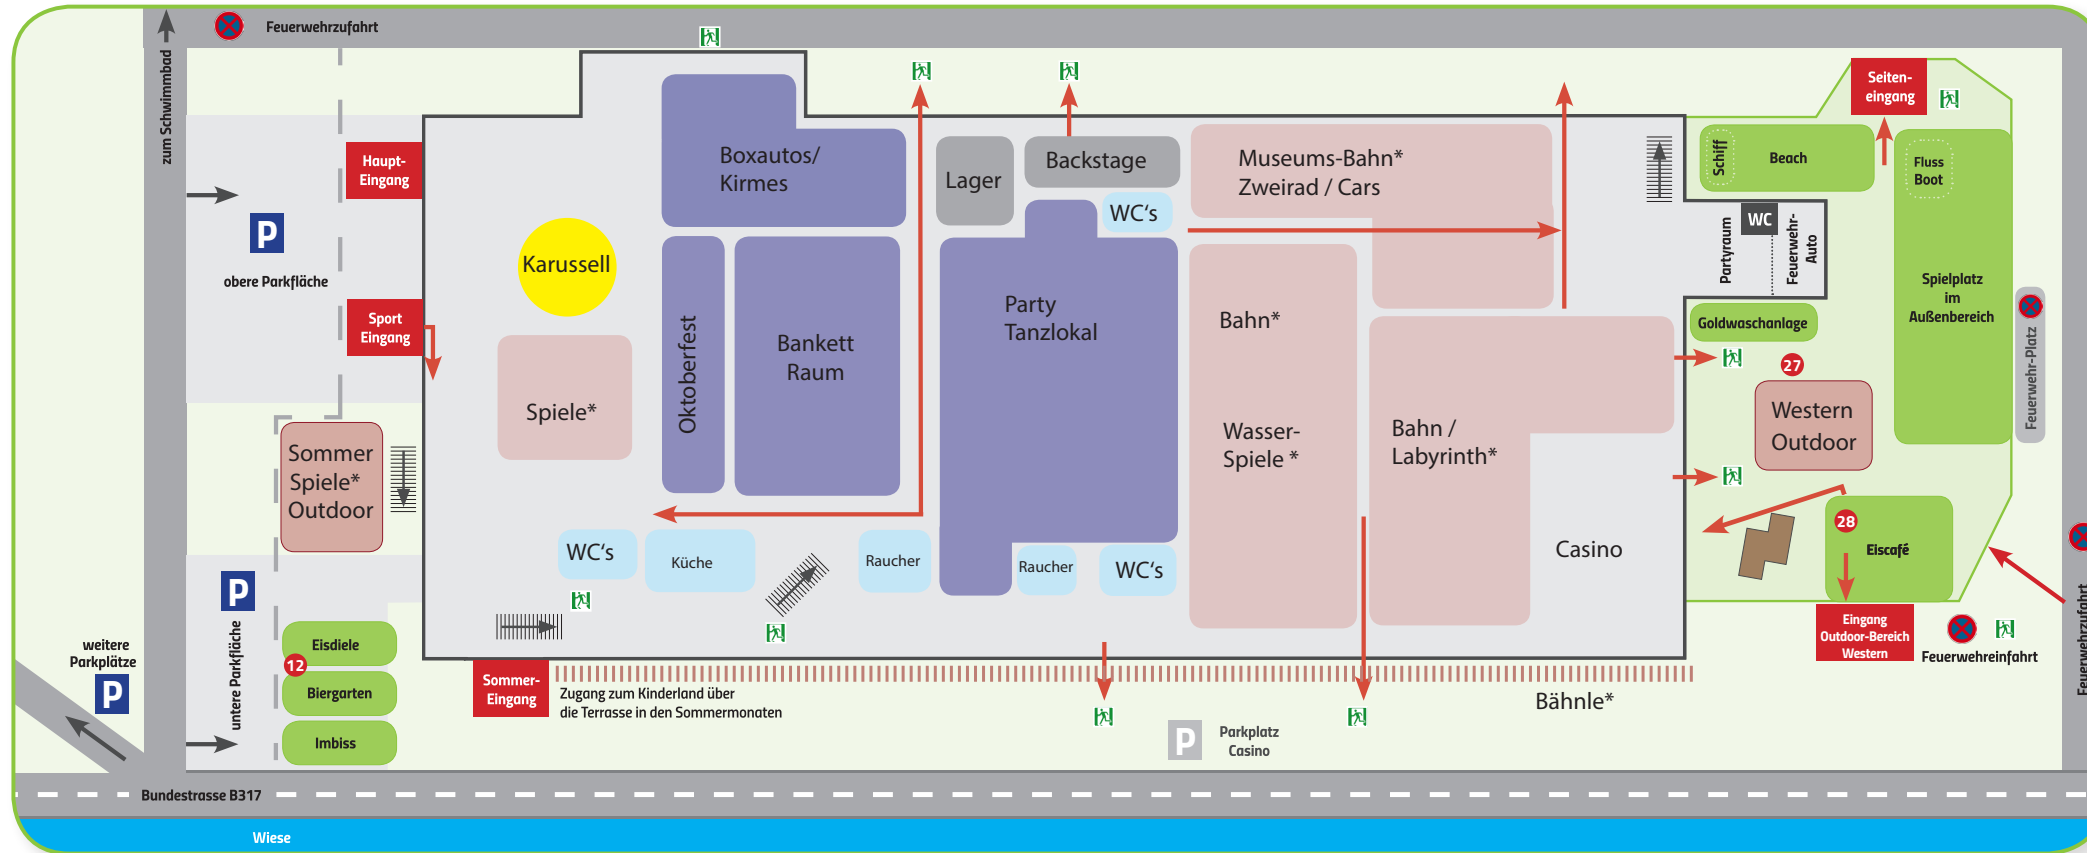

## Event-Location

- 12 Outdoor Imbiss | Biergarten | Eisdiele
- 13 Festhalle Tanz-Lokal | Disco-Bar (ab 01.10.22) (UG)
- 14 Outdoor-Terrasse mit Sky
- 15 Mexico-Room (UG)
- 16 Pizzeria
- 17 Kinderland-Bistro
- 18 Mexiko-Room & Chähüsli
- 19 Gourmet-Brunch-Buffer
- 20 Schwarzwaldhaus
- 21 Ritterburg
- 22 Sektbar
- 23 Apero-Grotte
- 24 Sky-Sportsbar (OG)
- 25 Western-Saloon (UG)
- 26 Western-Indoor
- 27 Western-Outdoor
- 28 Western-Eiscafe

## Spassi-Kinderland

- 29 Labyrinth mit Softball-Schießanlage
- 30 Pilze & Ritterburg für Kindergeburtstage
- 31 Riesenrollenrutsche
- 32 Kindertrampolin
- 33 Vulkan
- 34 Mammut
- 35 Bullriding
- 36 Spiel-Pferde
- 37 Mini-Kartbahn
- 38 Baby-Ecke
- 39 Spassi-Clubhaus | Minidisco
- 40 Sektbar
- 41 XXL-Bausteine
- 42 Hüpfberg
- 43 Baumhaus
- 44 Riesen-Rutsche
- 45 Kids-Ess- & Loungebereich
- 46 Rutsche mit Bällebad
- 47 Blockhütten für Kindergeburtstage

NEU!

Tanz-Lokal & Disco-Bar  
Kirmes-Scooter  
und weitere Spiele  
in unterer Etage

NEU!

Terrasse / Pizzeria  
Outdoor-Spiele  
&  
Outdoor-Events  
ab 2024 NEU!

Freizeitparks

Jahreskarte

für das

Spassi

KINDERLAND

www.spassi-funpark.de

Kinderland-  
Jahreskarte  
nur 78,-€

Übersichtsplan Indoor und Outdoor untere Etage  
Event-/Spielbereiche Freizeitpark Zell i.W.

 (im Aufbau für Sommer 2024)